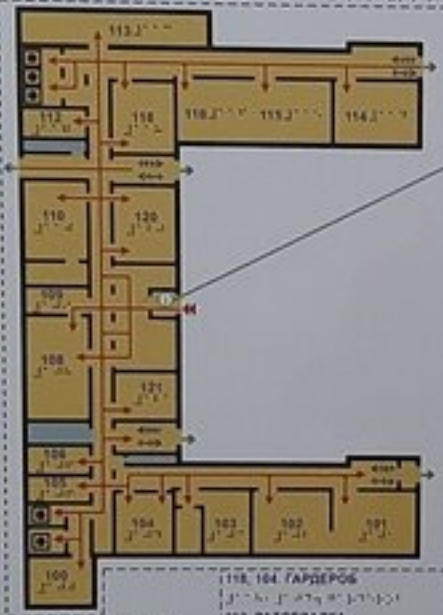

МУНИЦИПАЛЬНОЕ АВТОНОМНОЕ
ОБЩЕОБРАЗОВАТЕЛЬНОЕ УЧРЕЖДЕНИЕ
«СРЕДНЯЯ ОБЩЕОБРАЗОВАТЕЛЬНАЯ ШКОЛА №72»
Улицы: Ленинградская, 110; Мухоморова, 110; Мухоморова, 110; Мухоморова, 110

1 ЭТАЖ

УСЛОВНЫЕ ОБОЗНАЧЕНИЯ

- ВЫ НАХОДИТЕСЬ ЗДЕСЬ
- ПУТЬ
- ПУТЬ
- СТЕНА
- ▲ ВХОД В ЗДАНИЕ
- ▲ ВХОД В ПОМЕЩЕНИЕ
- ↕ ЛЕСТНИЦА (ПОСЪЕМ)
- ↕ ЛЕСТНИЦА (ОБУЧ)
- ↕ ЛЕСТНИЦА (КАТОРЫ)
- ↓ ЗАПАСНОЙ ВЫХОД
- ☒ САМУЭЛ
- ТУРНИКЕТ

113. СПОРТИВНЫЙ ЗАЛ Этаж: 1-й этаж	118, 104. ГАРДЕРОБ Этаж: 1-й этаж	121. КАБИНЕТ ПСИХОЛОГА Этаж: 1-й этаж
114, 102, 101. УЧЕБНЫЕ КАБИНЕТЫ Этаж: 1-й этаж	112. РАЗДЕВАЛКА Этаж: 1-й этаж	106. КНИГОХРАНИЛИЩЕ Этаж: 1-й этаж
115, 110. АКТОВЫЙ ЗАЛ Этаж: 1-й этаж	110. КАБИНЕТ БИОЛОГИИ Этаж: 1-й этаж	105. ЗАМЕСТИТЕЛЬ ДИРЕКТОРА ПО АХР Этаж: 1-й этаж
	120. БИБЛИОТЕКА Этаж: 1-й этаж	100. СТОЛОВАЯ Этаж: 1-й этаж
	108, 109. КАБИНЕТ ТЕХНОЛОГИИ Этаж: 1-й этаж	103. МЕДИЦИНСКИЙ КАБИНЕТ Этаж: 1-й этаж